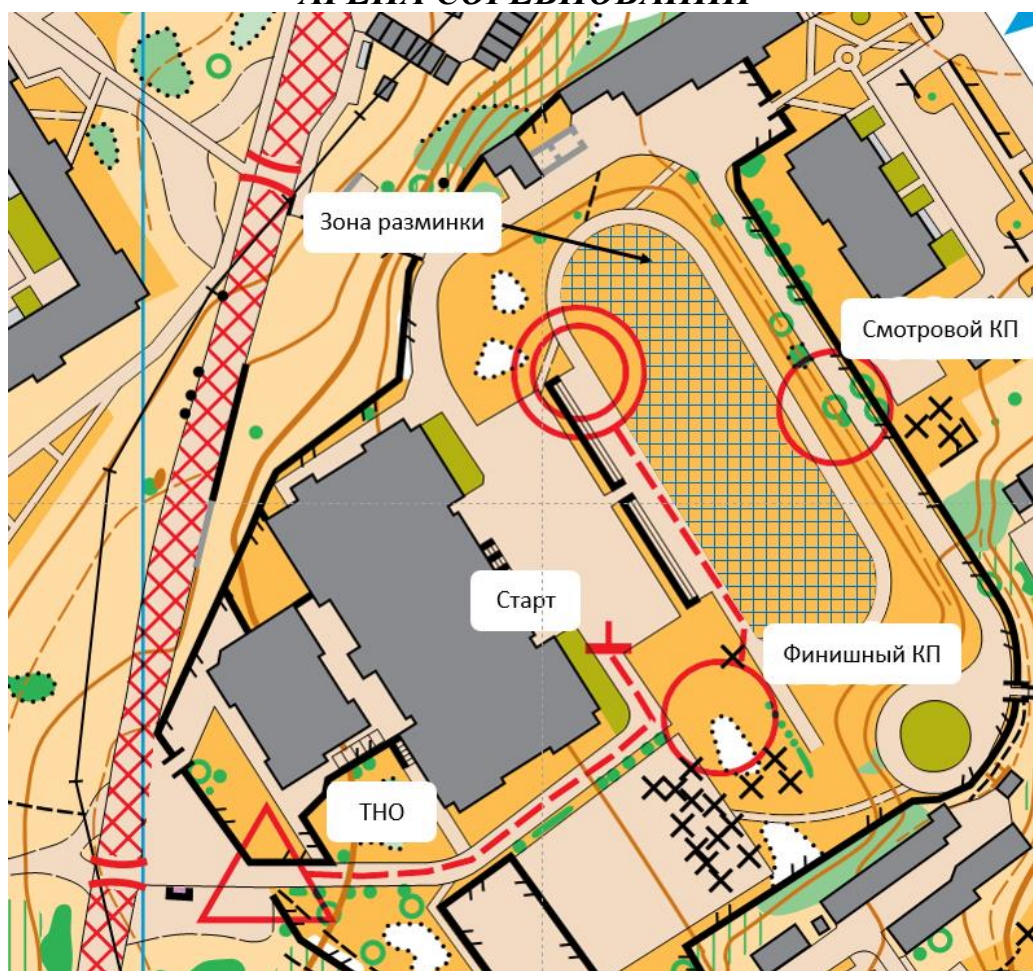

Масштаб карты 1:4000, сечение рельефа 2.5м. От старта до ТНО 130 метров по маркировке, с последнего КП до финиша 80 метров. Контроль прохождения дистанции с помощью системы SportIdent, поэтому просьба производить отчитку и проверку чипов самостоятельно, организаторы не несут за это ответственность.

Контрольное время - **60 минут** для всех групп.

Местность и карта

Район соревнований состоит из двух частей: городская застройка и лесопарковая зона.

В районе городской застройки имеются улицы с интенсивным движением, которые, с целью безопасности, запрещено пересекать в произвольных местах, такие места на карте закрыты знаком **709** «запрещённый для бега район», пересечение только в специально отведенных местах по пешеходному переходу, обозначенные знаком **708** «место пересечения». Также обращаю внимание, что участникам запрещено преодолевать дистанцию через участки местности, обозначенные знаками **515, 518, 520** (см. ниже).

томская федерация
спортивного ориентирования

ТОФСО

Лесопарковая зона местами достаточно захламлена и имеются места свалок (обозначены знаком 709 «запрещённый для бега район»), с целью Вашей безопасности пересекать данные участки запрещено!

Старт, финиш и разминка согласно арены соревнований (см. ниже).

АРЕНА СОРЕВНОВАНИЙ

Служба дистанции желает удачных стартов. Будьте внимательны и осторожны!

Запрещено пересекать закрытые для бега участки местности, обозначенные следующими знаками: