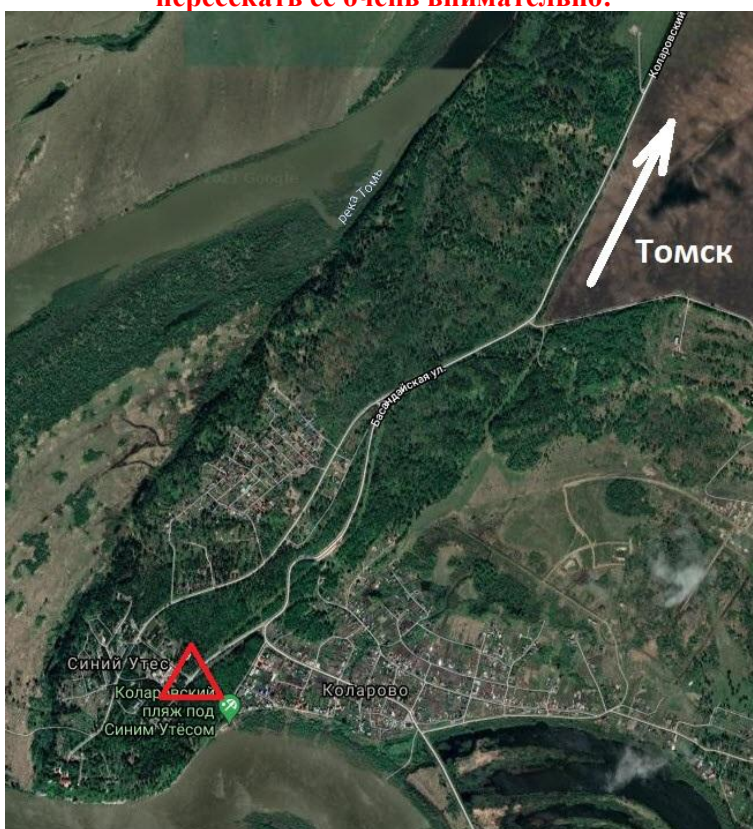

**Открытые соревнования
по спортивному ориентированию
«Кубок ВУЗов»,
пос.Синий Утёс**

Техническая информация.

25 сентября 2021 г.

Начало старта в 15:00

1. Район соревнований

Район расположен в окрестностях п. Синий Утёс. Место старта слева за воротами от въезда на территорию санатория «Синий Утёс». В лесной части имеются перепады высот до 80 метров. Грунт песчаный, жесткий. Растительность преимущественно хвойная, местами с подлеском акации. Пробегаемость хорошая. Дорожная сеть развита хорошо. Залесенность района 70%. На территории санатория местность паркового типа.

Внимание! На дистанции имеется автодорога с низкой интенсивностью движения автотранспорта, пересекать её очень внимательно!

2. Карта

Масштаб карты 1:5 000, сечение рельефа 5 метров, формат карты А4. Карты отпечатаны на цветном струйном принтере, разрешение 600dpi, карты не герметизированы.