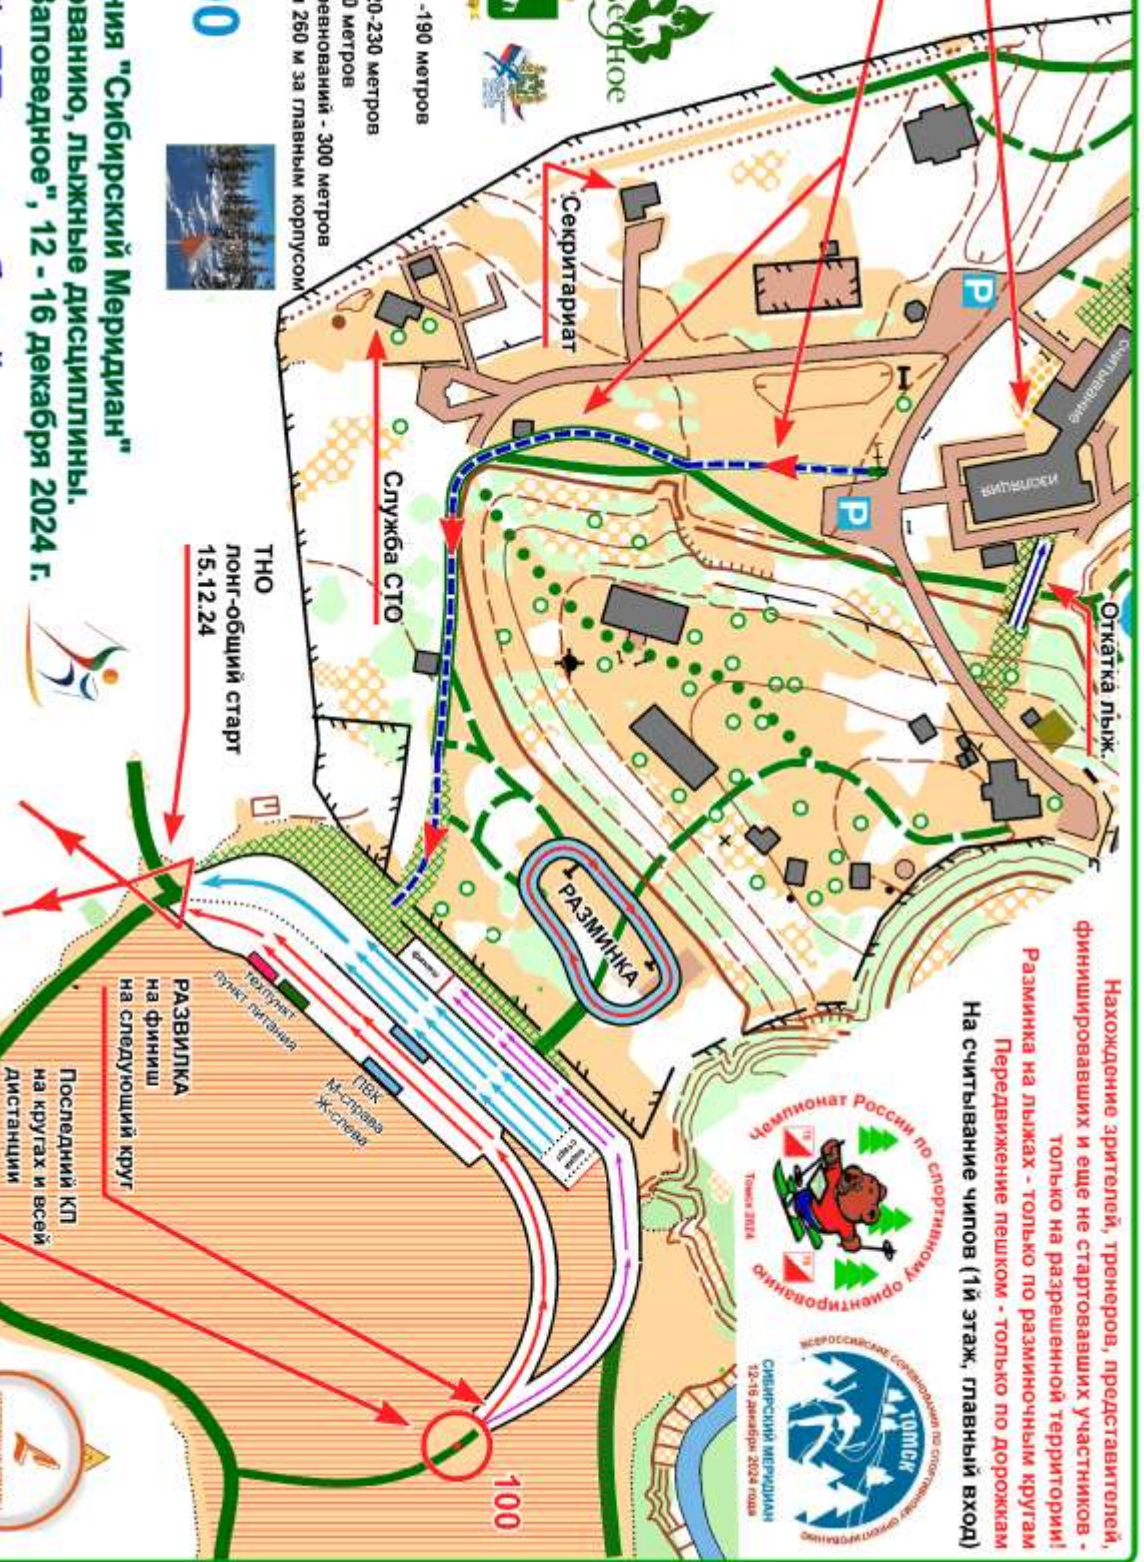

Нахождение зрителей, тренеров, представителей, финишировавших и еще не стартовавших участников - только на разрешенной территории!

Разминка на лыжах - только по разминочным кругам

Передвижение пешком - только по дорожкам

На считывание чипов (1й этаж, главный вход)