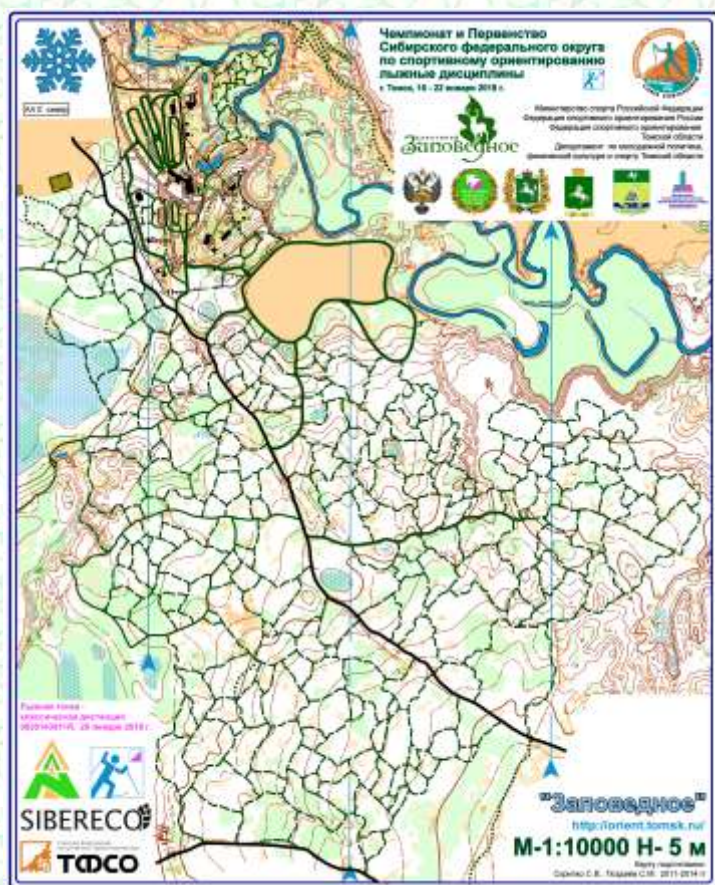

Участник должен произвести отметку чипом на КП.

Не забывайте очищать чипы перед стартом.

Все дни финиш будет бесконтактным для бесконтактных чипов и контактный – для остальных.

Старт – согласно стартового протокола.

При очной борьбе в финишном створе в дисциплине ЛГ – лонг – общий старт 15.12.24 – МЕСТО СПОРТСМЕНА НА ФИНИШЕ ОПРЕДЕЛЯЕТСЯ ЖЮРИ, ПОРЯДКОМ ПРИХОДА.

11. АРЕНА СОРЕВНОВАНИЙ

ВСЕ ДНИ СОРЕВНОВАНИЙ - Участники располагаются в помещении профилактория «Заповедное».

Арены соревнований (стартов, финишей) находится в 50-350 метрах, на территории и за территорией профилактория. Схемы расположения стартов, финишей, места для разминки и расположения зрителей – прилагается.

12. ПРОВЕДЕНИЕ ТРЕНИРОВОК

12 декабря 2024 года, с 14-00 до 16-00 будет работать полигон, расположенный в непосредственной близости от санатория «Заповедное». Проведение тренировок – разрешается только на полигоне 12 декабря. В остальные дни соревнований – проведение тренировок и разминка – только в местах, указанных на схемах – «Арена соревнований», после завершения соревновательного дня – разрешается кататься по периметру большого поля за территорией профилактория, без захода в сетку лыжней!

ОБРАЗЕЦ СПОРТИВНОЙ КАРТЫ ДАННОЙ МЕСТНОСТИ ПРОШЛЫХ ЛЕТ

ПОЛИГОН 12 декабря 2024 г.