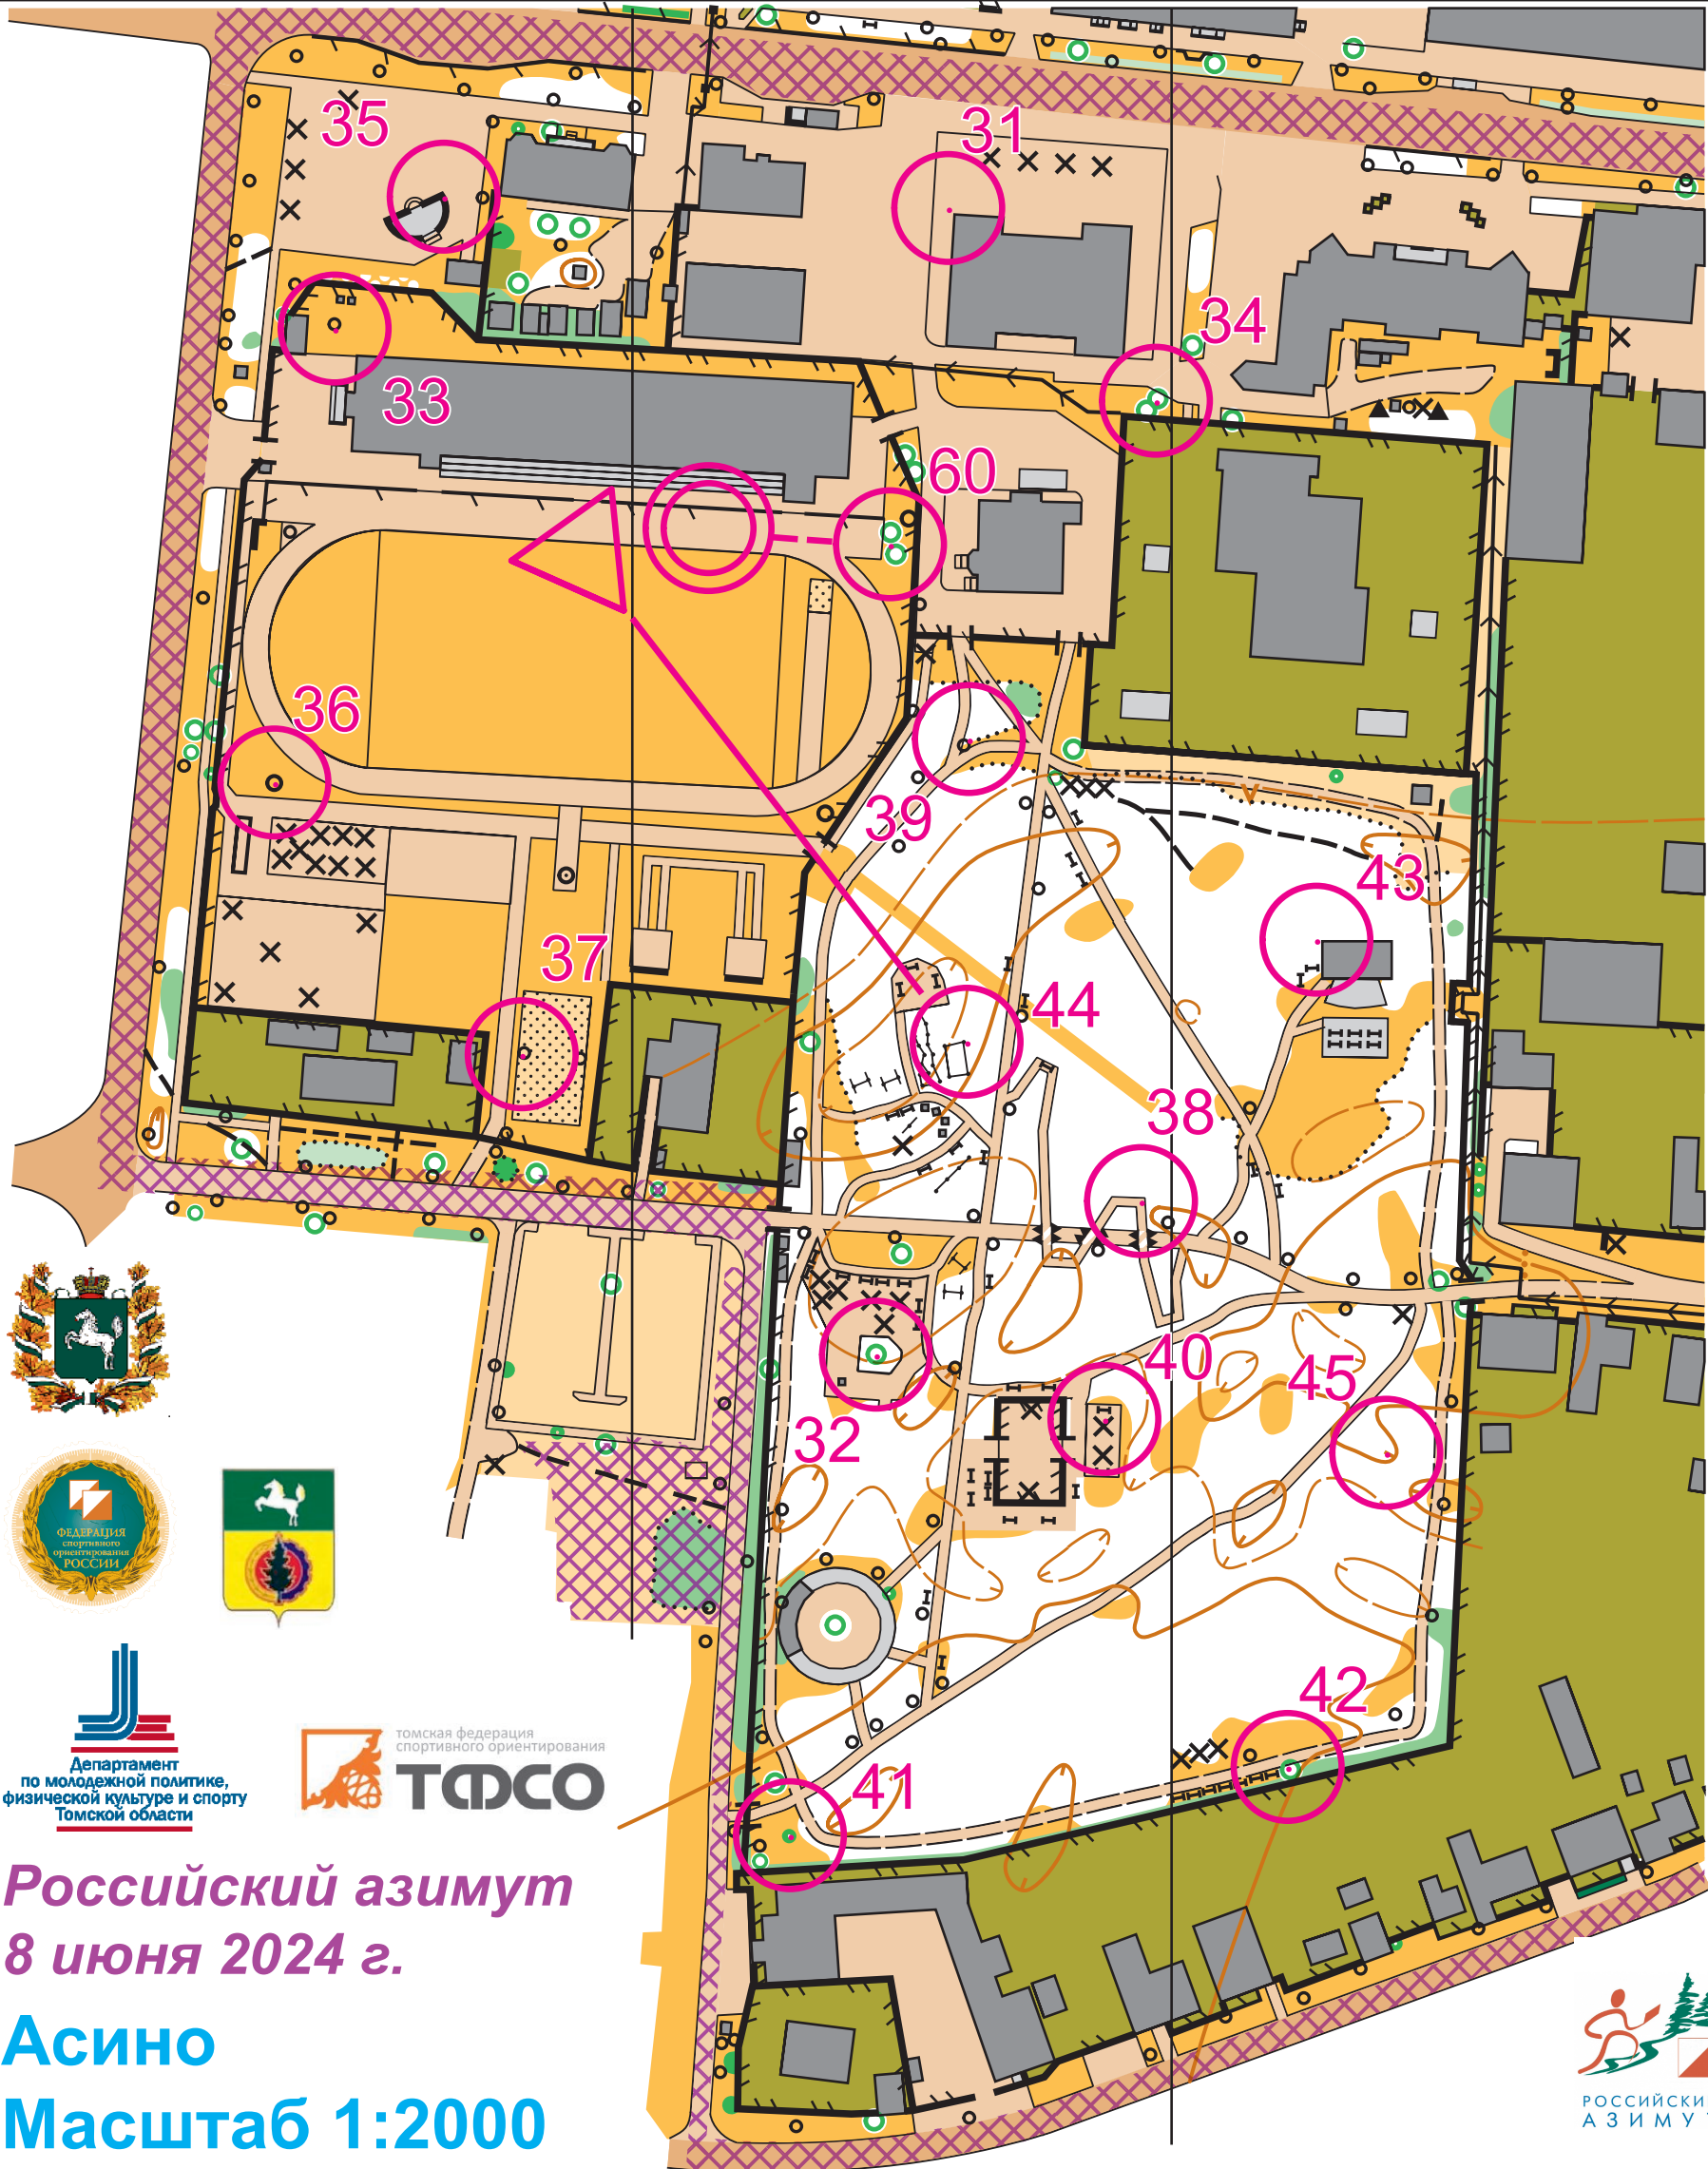

31	32	33	34	35	36	37	38
39	40	41	42	43	44	60	R

 Департамент
 по молодежной политике,
 физической культуре и спорту
 Томской области

 томская федерация
 спортивного ориентирования
ТОСО

Российский азимут
8 июня 2024 г.

Асино
Масштаб 1:2000