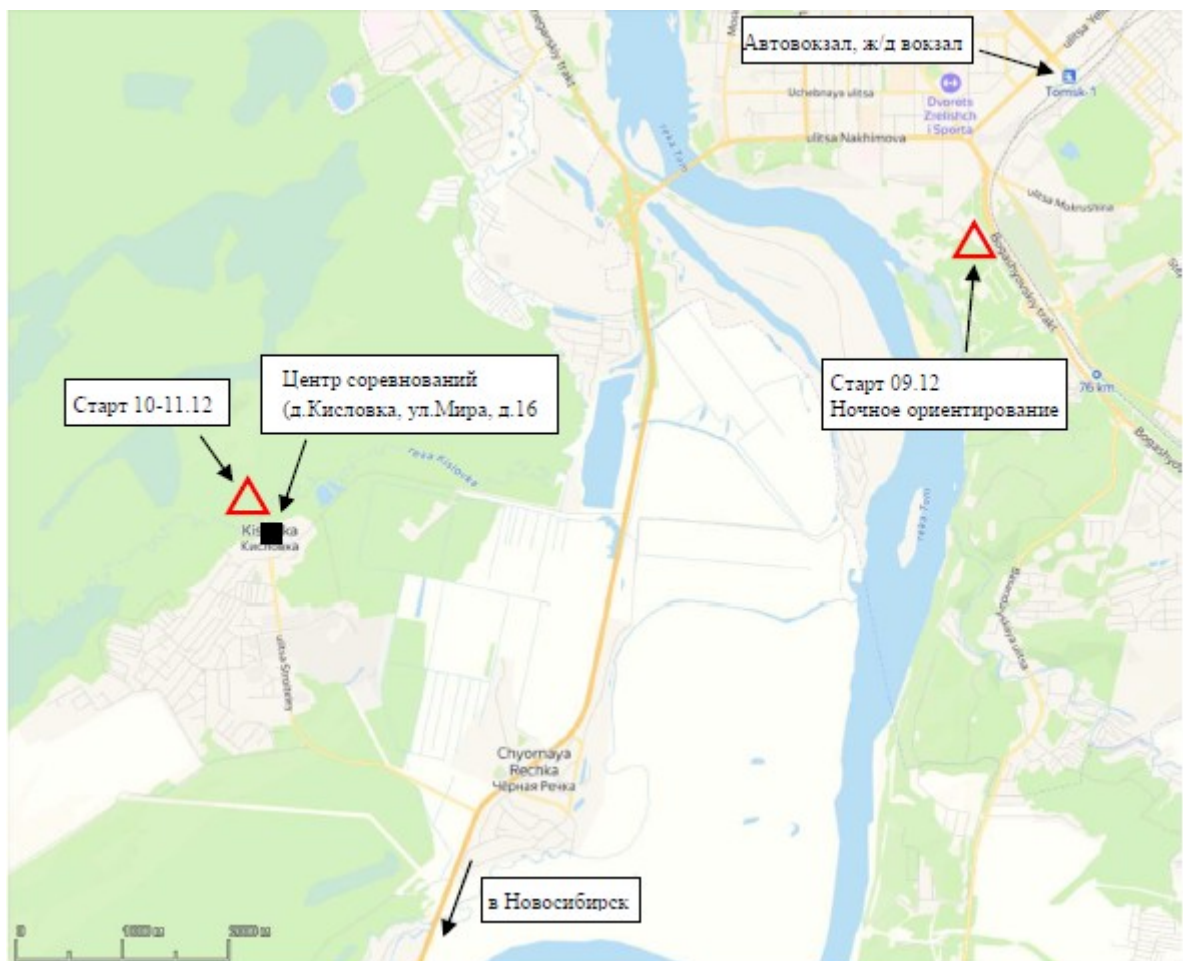

ДЕПАРТАМЕНТ ПО МОЛОДЕЖНОЙ ПОЛИТИКЕ, ФИЗИЧЕСКОЙ КУЛЬТУРЕ И СПОРТУ ТОМСКОЙ ОБЛАСТИ
ТОМСКАЯ РЕГИОНАЛЬНАЯ ОБЩЕСТВЕННАЯ ОРГАНИЗАЦИЯ «ТОМСКАЯ ФЕДЕРАЦИЯ СПОРТИВНОГО
ОРИЕНТИРОВАНИЯ»

ОТКРЫТЫЕ РЕГИОНАЛЬНЫЕ СОРЕВНОВАНИЯ «СИБИРСКИЙ МЕРИДИАН» г. Томск, 10-11.12.2022г.

Схема проезда

Соревнования по ночному ориентированию 9.12.2022 будут проводиться в окрестностях стадиона Политехник (ул. 19 Гвардейской Дивизии, 20 ст1)

Центр соревнований 10 и 11.12.2022 будет в Доме культуры пос. Кисловка (ул. Мира, 16). Из Томска добраться можно городским автобусом №150 (пос.

Кисловка – Интернационалистов, первый рейс в 06:00, интервал движения 15-30 мин., стоимость проезда 30 руб.) полный маршрут и расписание можно посмотреть, например, здесь:

https://yandex.ru/maps/67/tomsk/routes/bus_150/796d617073626d313a2f2f7472616e7369742f6c696e653f69643d32303732383732393135266c6c3d38342e39323135313625324335362e343537393234266e616d653d31353026723d3635323026747970653d627573/?ll=84.926226%2C56.515370&tab=timetable&z=16