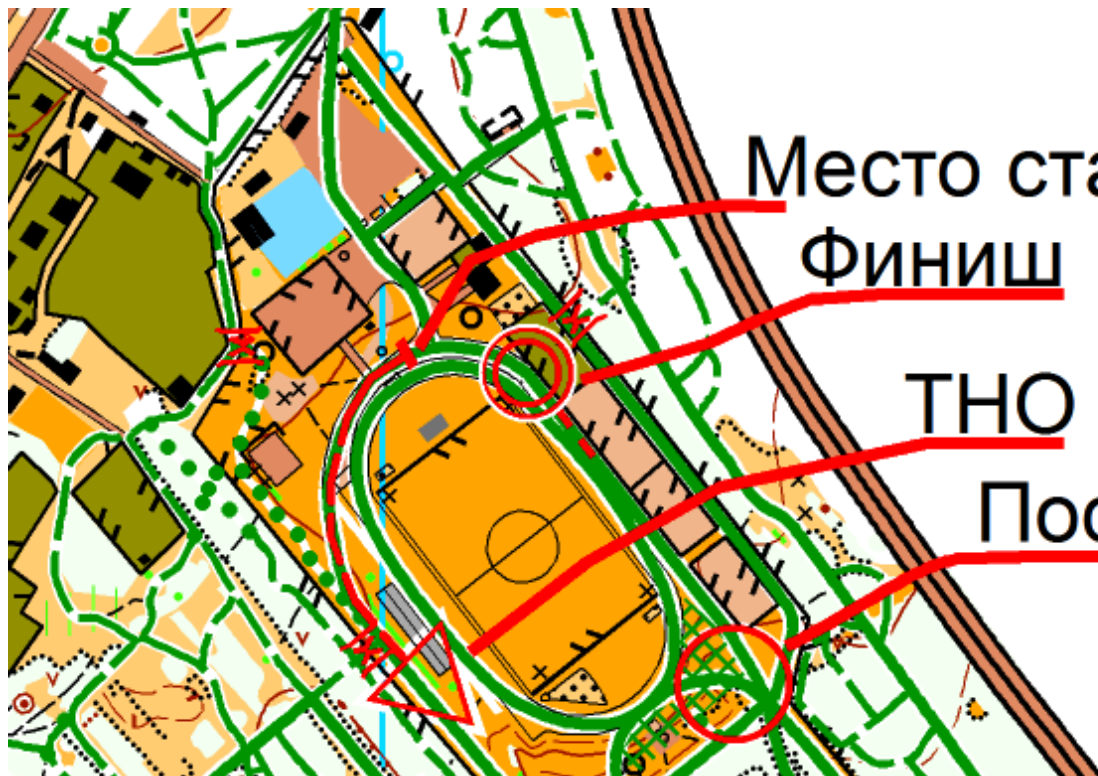

Местность: Местность лощинного типа. Сильнопоресеченная. Общий перепад высот в районе соревнований около 70 метров. Соревнования проводятся в районе, где проходит лыжная трасса, она же «Тропа здоровья». Здесь много лыжников и гуляющих людей. Убедительная просьба тренеров проинформировать своих подопечных, что перед выходом на лыжную трассу нужно убедиться в том что они не столкнутся с лыжником.

Карта формата А4. Масштаб: 1:5000. Сечение рельефа: 5 метров.

Параметры дистанций

Дистанция	Возрастные группы	Длина дистанции	Количество КП
Дистанция А	МЭ, Мдо21, М35+	3,9 км	16
Дистанция В	ЖЭ, Ждо21, М45+, Ж35+, Мдо19	3,0 км	14
Дистанция С	Ж45+, М55+, Ждо19, Мдо17, Ждо17	2,4 км	11
Дистанция D	Ж55+, Ж65+, Ж75+, М65+, М75+, Мдо15, Ждо15, Мдо13, Ждо13	1,6 км	8

Контрольные пункты оборудованы обозначением КП («призма») и средством отметки (SI-станция).

Старт интервальный – через 1 минуту согласно протоколу. Начало ориентирование от пункта «К». От старта до пункта «К» движение по маркированному участку – 80 метров. От последнего КП до финиша движение по маркированному участку 100м.

Контрольное время для всех групп 60 минут.

Арена

Место старта
Финиш

ТНО

Последний КП