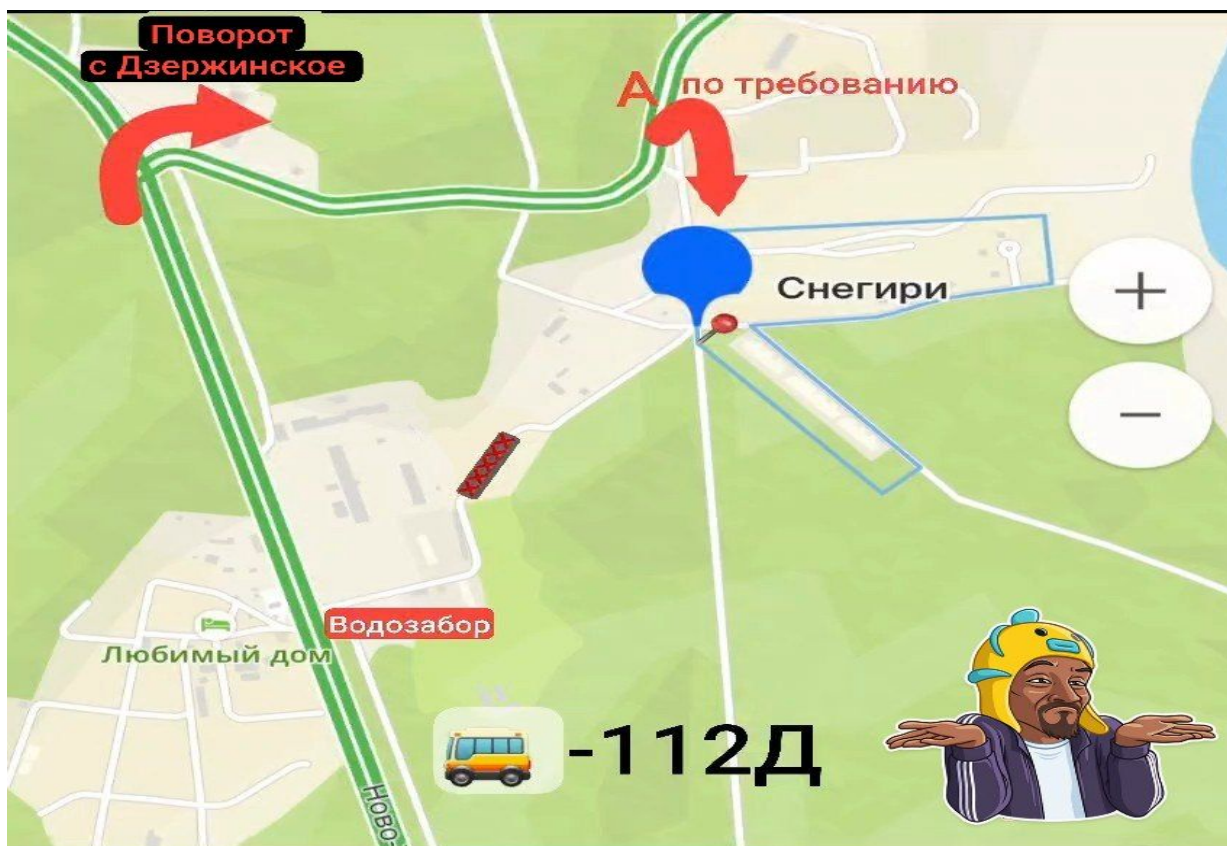

АРЕНА СОРЕВНОВАНИЙ