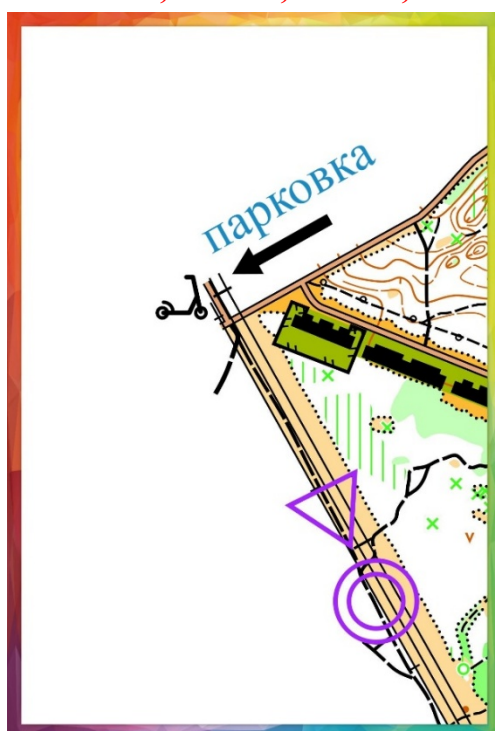

**С лагерного сада ходит автобус 112Д (ехать минут 20)
Расписание: 9:50, 10:30, 11:10, 11:50 (остановка по требованию
«снегири») проезд 36 руб.**

Обратно: 11:40, 12:20, 13:00, 13:40, 14:30