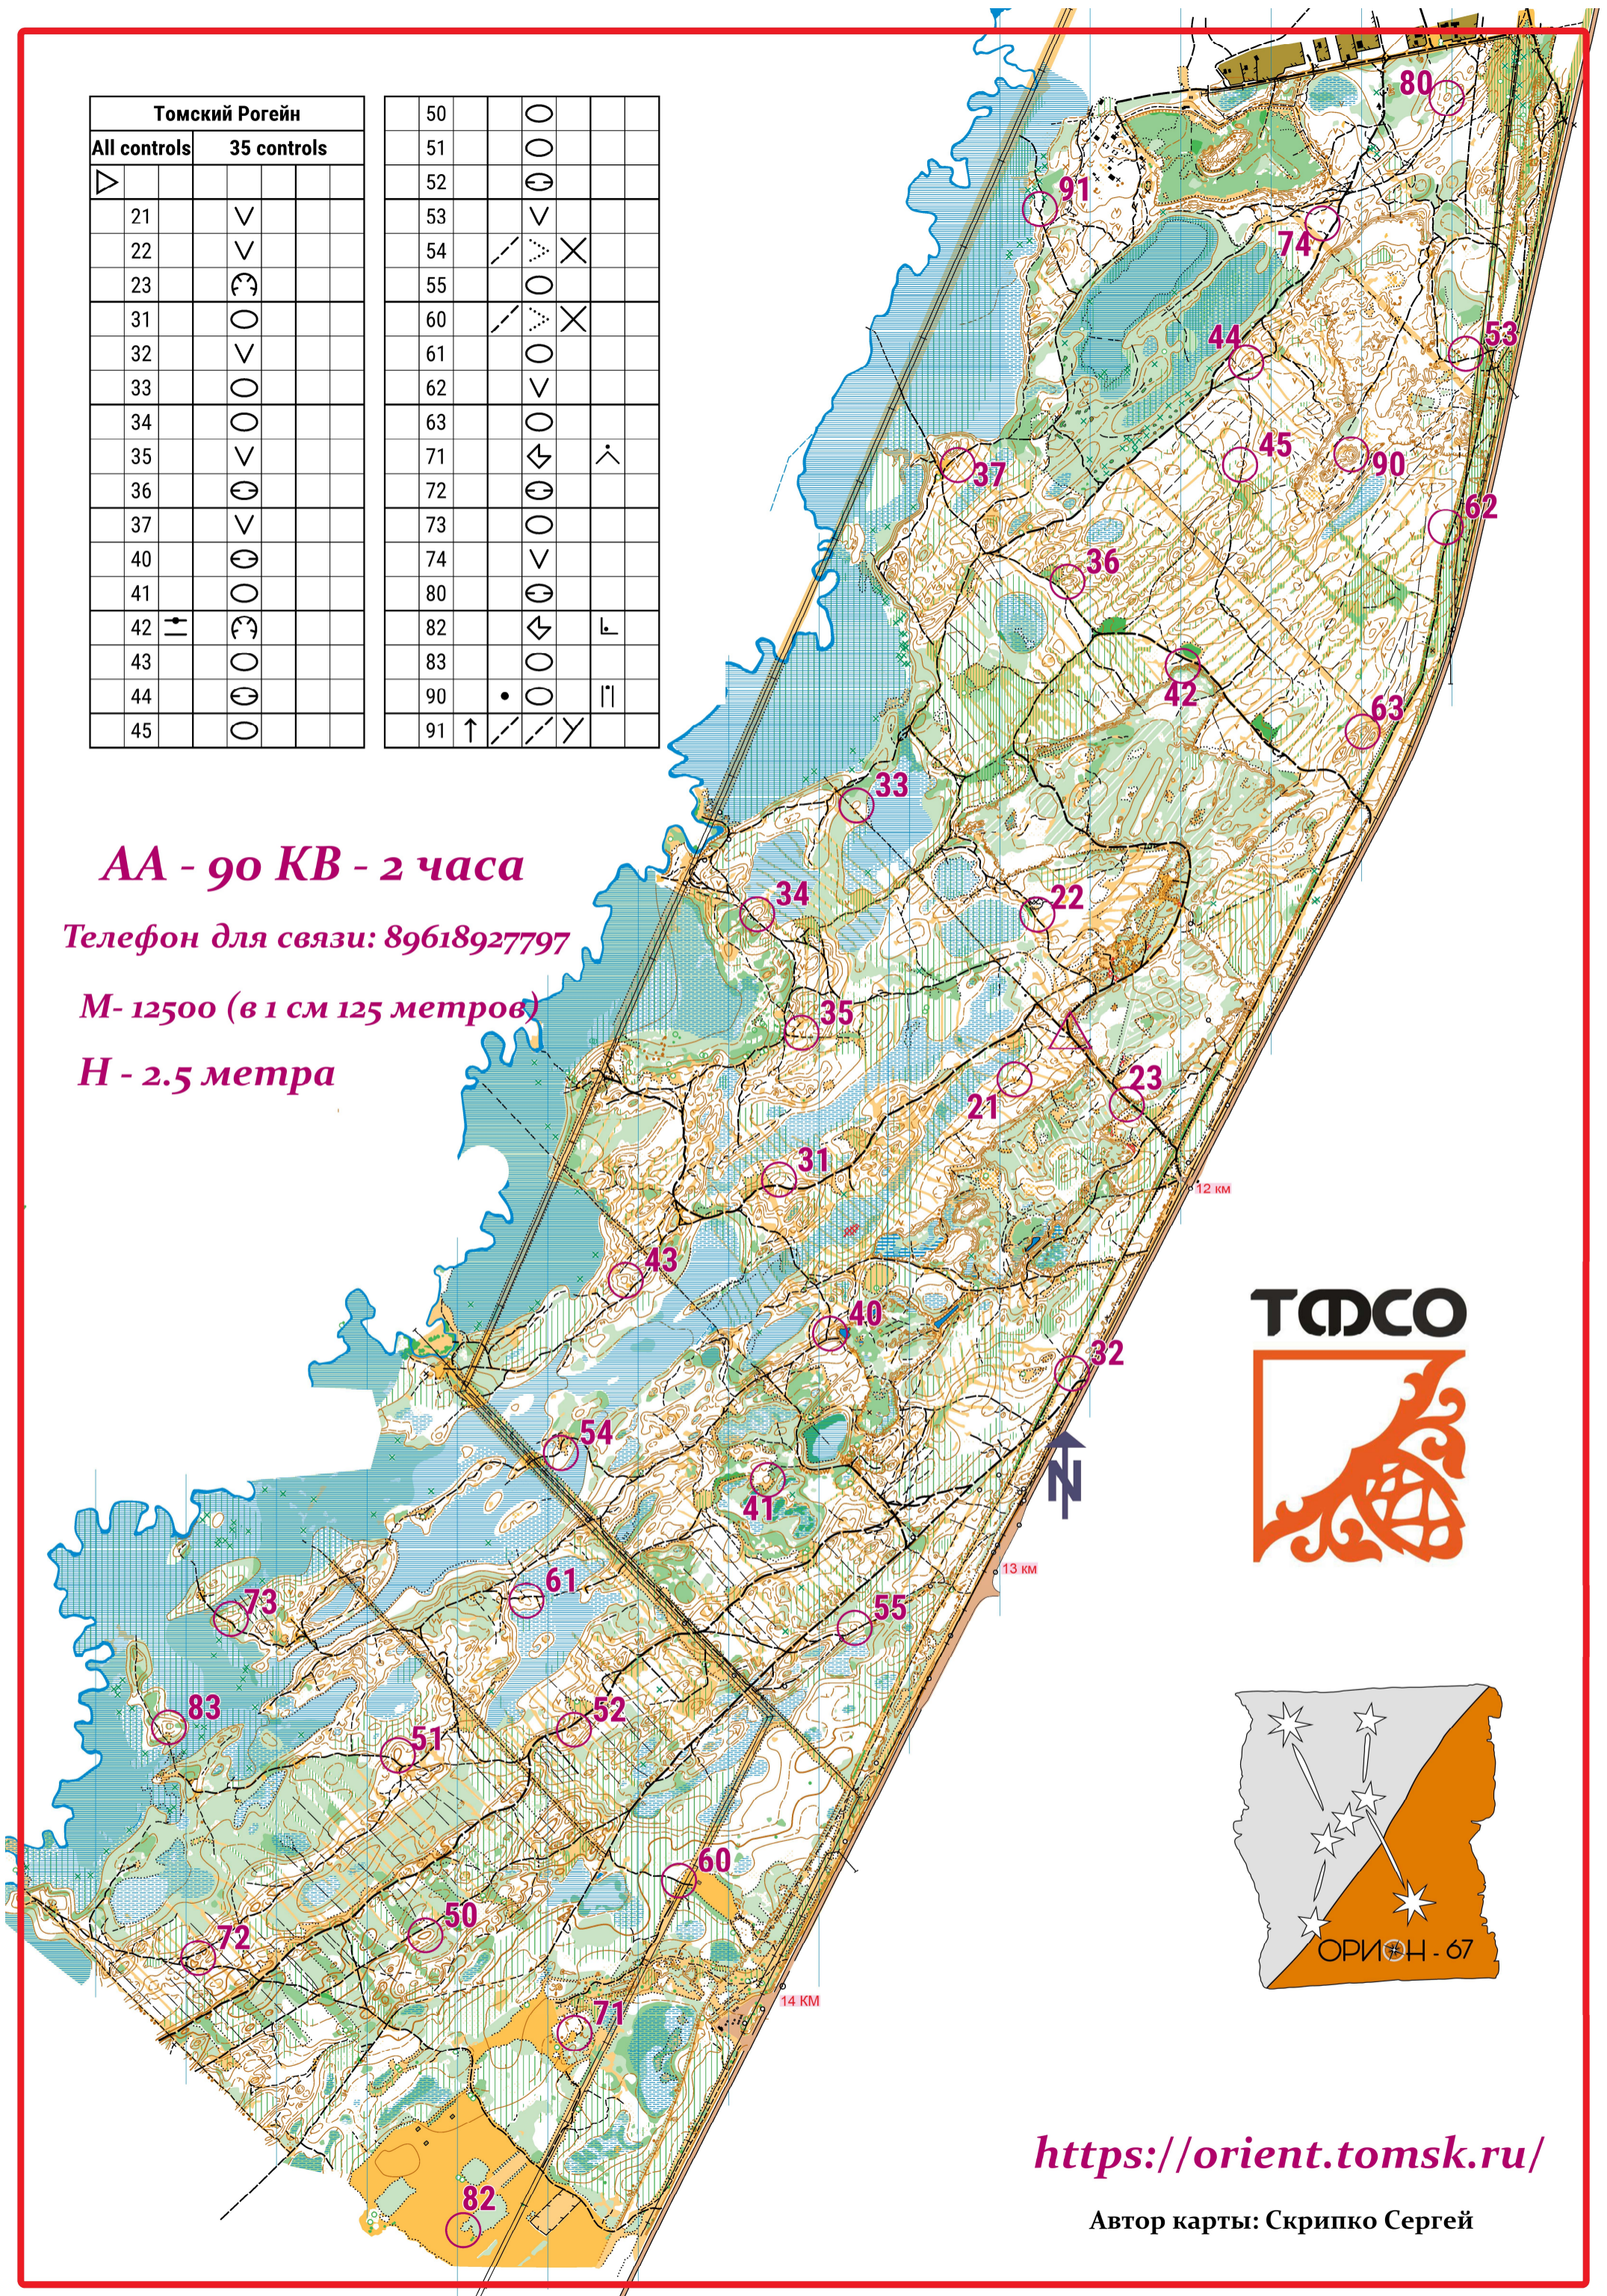

Томский Рогейн			
All controls	35 controls		
▷			
21	∨		
22	∨		
23	⊖		
31	○		
32	∨		
33	○		
34	○		
35	∨		
36	⊖		
37	∨		
40	⊖		
41	○		
42	→	⊖	
43	○		
44	⊖		
45	○		

50		○	
51		○	
52		⊖	
53		∨	
54	↘	∨	×
55		○	
60	↘	∨	×
61		○	
62		∨	
63		○	
71	↙		∧
72		⊖	
73		○	
74		∨	
80		⊖	
82		↙	└
83		○	
90	•	○	
91	↑	↘	∨

**АА - 90 КВ - 2 часа**

Телефон для связи: 89618927797

М- 12500 (в 1 см 125 метров)

Н - 2.5 метра

<https://orient.tomsk.ru/>

Автор карты: Скрипко Сергей